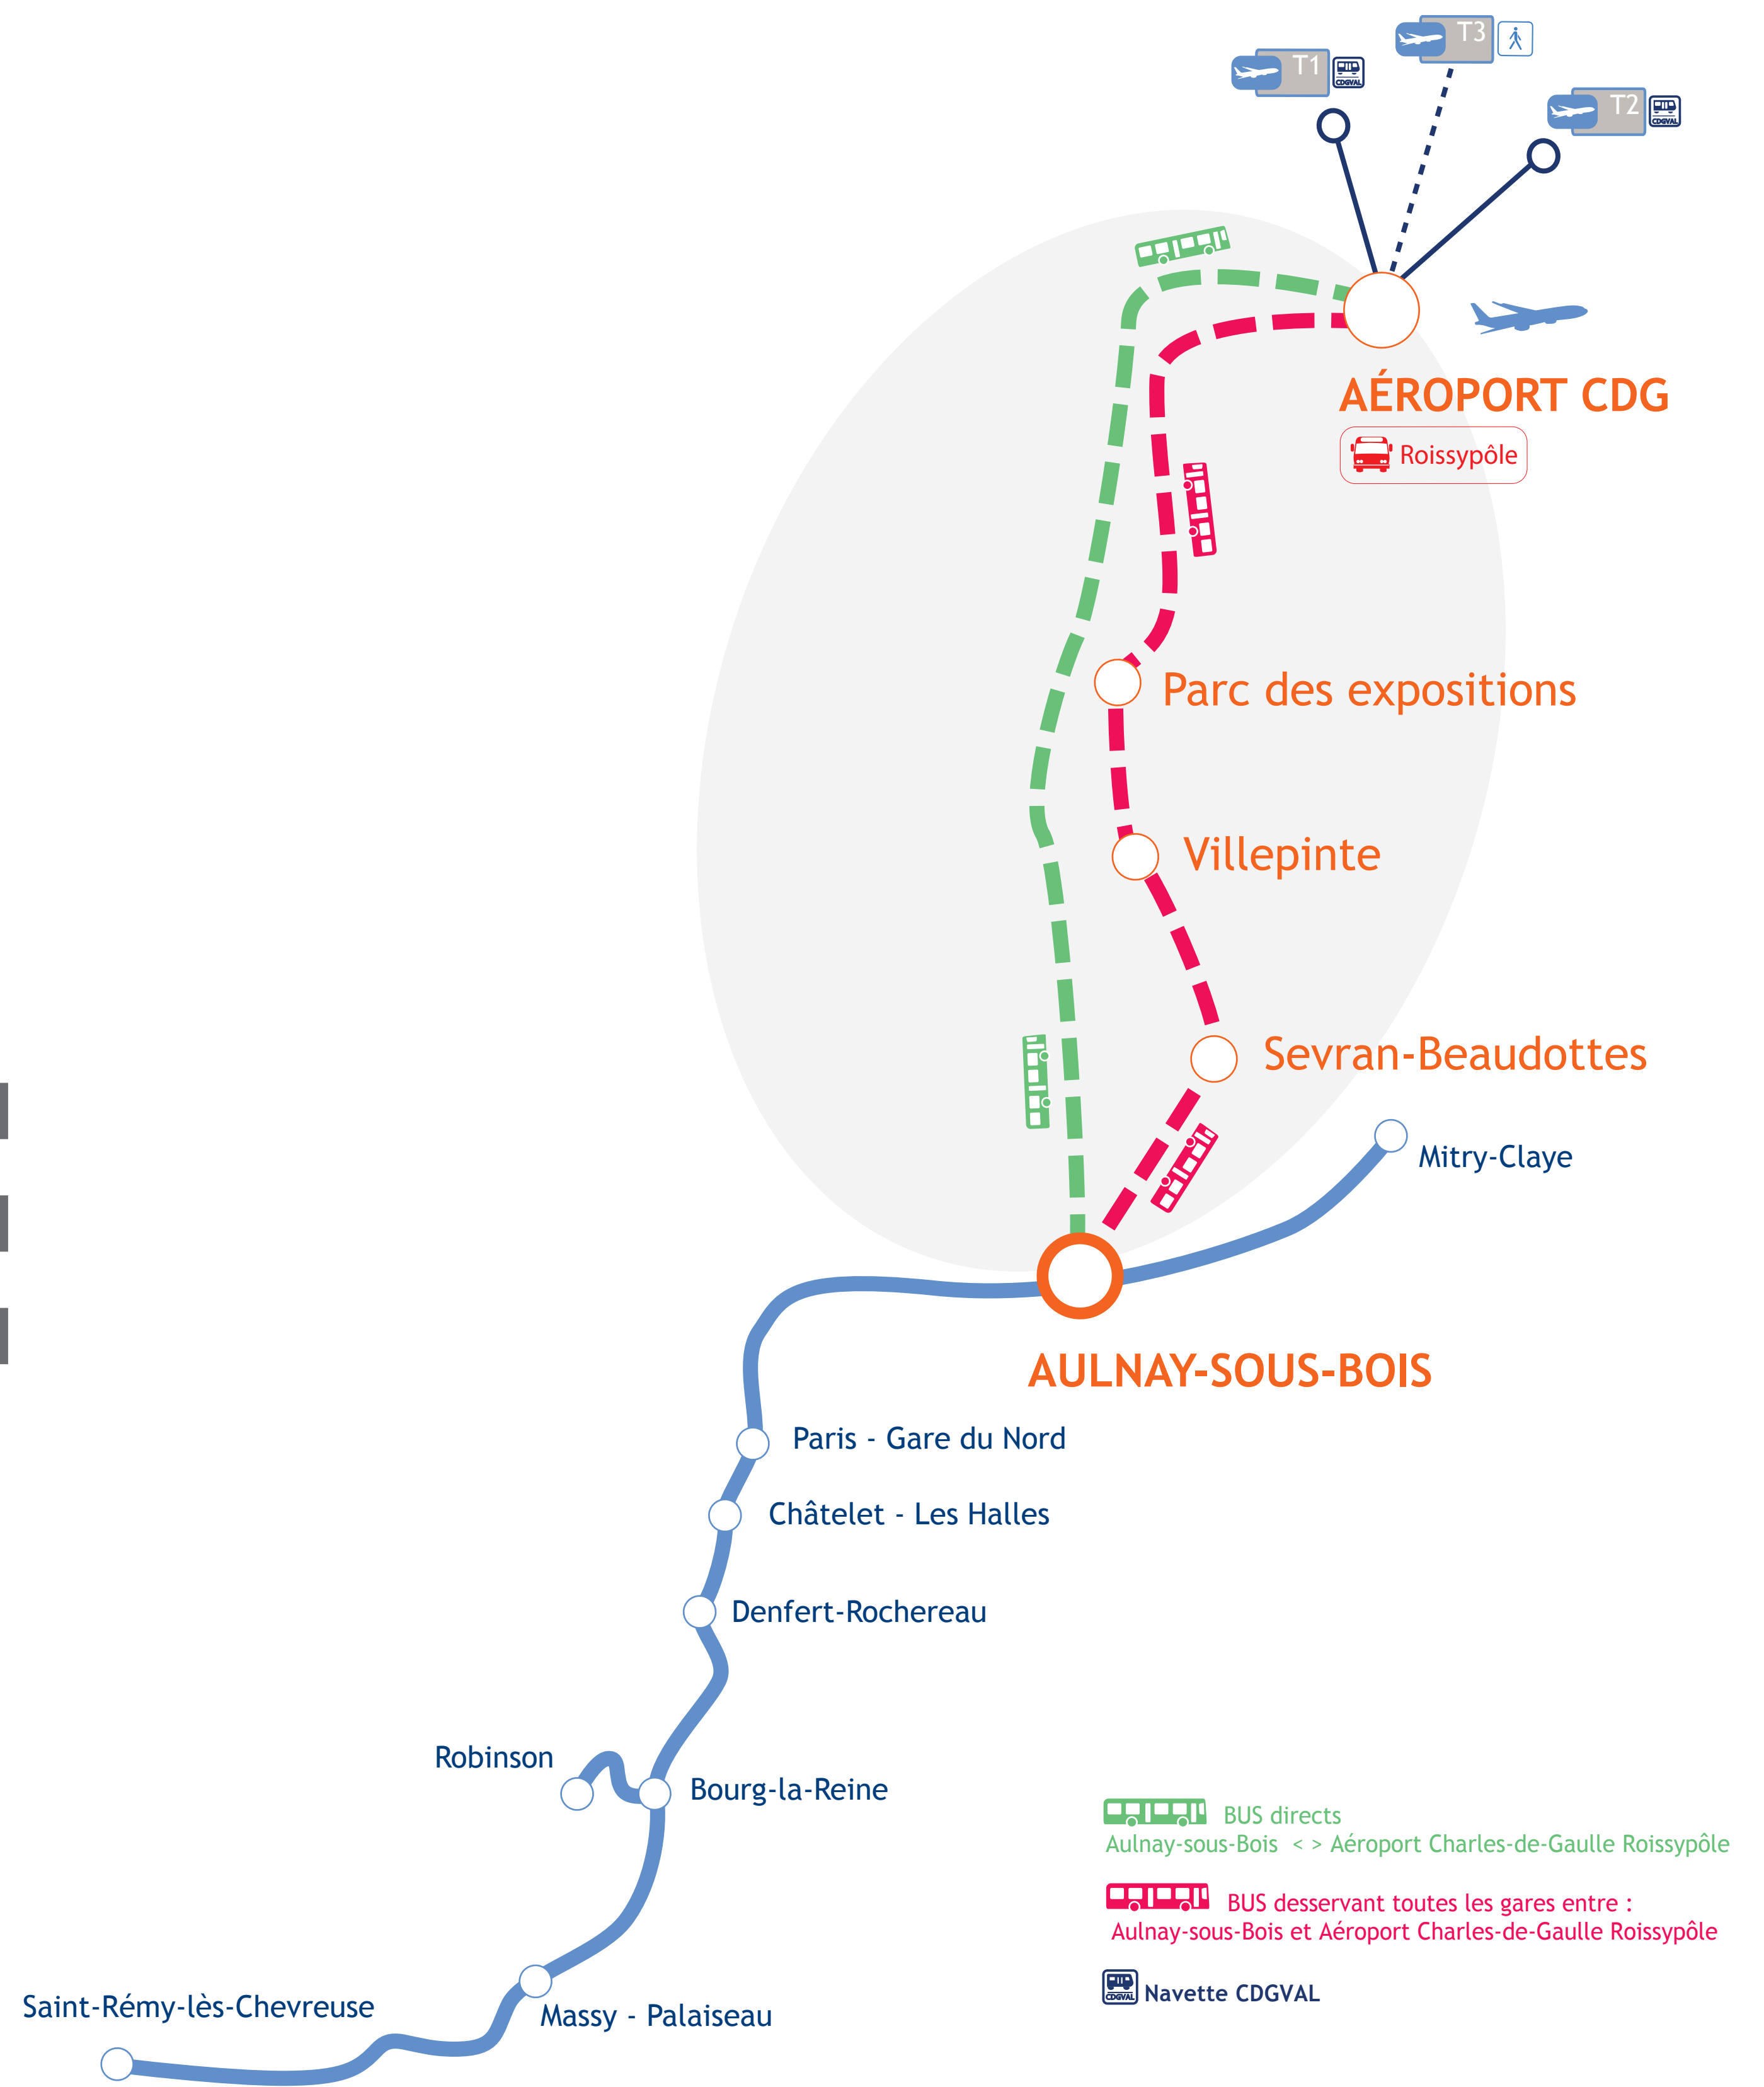

### DIRECTS AULNAY-SOUS-BOIS > AÉROPORT CDG ROISSYPÔLE

Aulnay-sous-Bois	23:20	23:40	23:55	00:15	00:40
Aéroport Charles-de-Gaulle - Roissy-CDG	23:45	00:05	00:20	00:40	01:05

### DIRECTS AÉROPORT CDG ROISSYPÔLE > AULNAY-SOUS-BOIS

Aéroport Charles-de-Gaulle - Roissy-CDG	23:05	23:15	23:30	23:55
Aulnay-sous-Bois	23:30	23:40	23:55	00:20

### OMNIBUS AULNAY-SOUS-BOIS > AÉROPORT CDG ROISSYPÔLE

Aulnay-sous-Bois	23:10	23:25	23:40	00:00	00:25	00:45
Sevran-Beaudottes	23:20	23:35	23:50	00:10	00:35	00:55
Villepinte	23:30	23:45	00:00	00:20	00:45	01:05
Parc des expositions	23:40	23:55	00:10	00:30	00:55	01:15
Aéroport Charles-de-Gaulle - Roissy-CDG	23:55	00:10	00:25	00:45	01:10	01:30

### OMNIBUS AÉROPORT CDG ROISSYPÔLE > AULNAY-SOUS-BOIS

Aéroport Charles-de-Gaulle - Roissy-CDG	23:05	23:20	23:35	00:00
Parc des expositions	23:20	23:35	23:50	00:15
Villepinte	23:30	23:45	00:00	00:25
Sevran-Beaudottes	23:40	23:55	00:10	00:35
Aulnay-sous-Bois	23:50	00:05	00:20	00:45
Le-Blanc-Mesnil				00:57
Drancy				01:03
Le Bourget				01:09
La Courneuve - Aubervilliers				01:15
La Plaine - Stade de France				01:23
Paris - Gare du Nord				01:36
Paris - Gare de l'Est				01:38