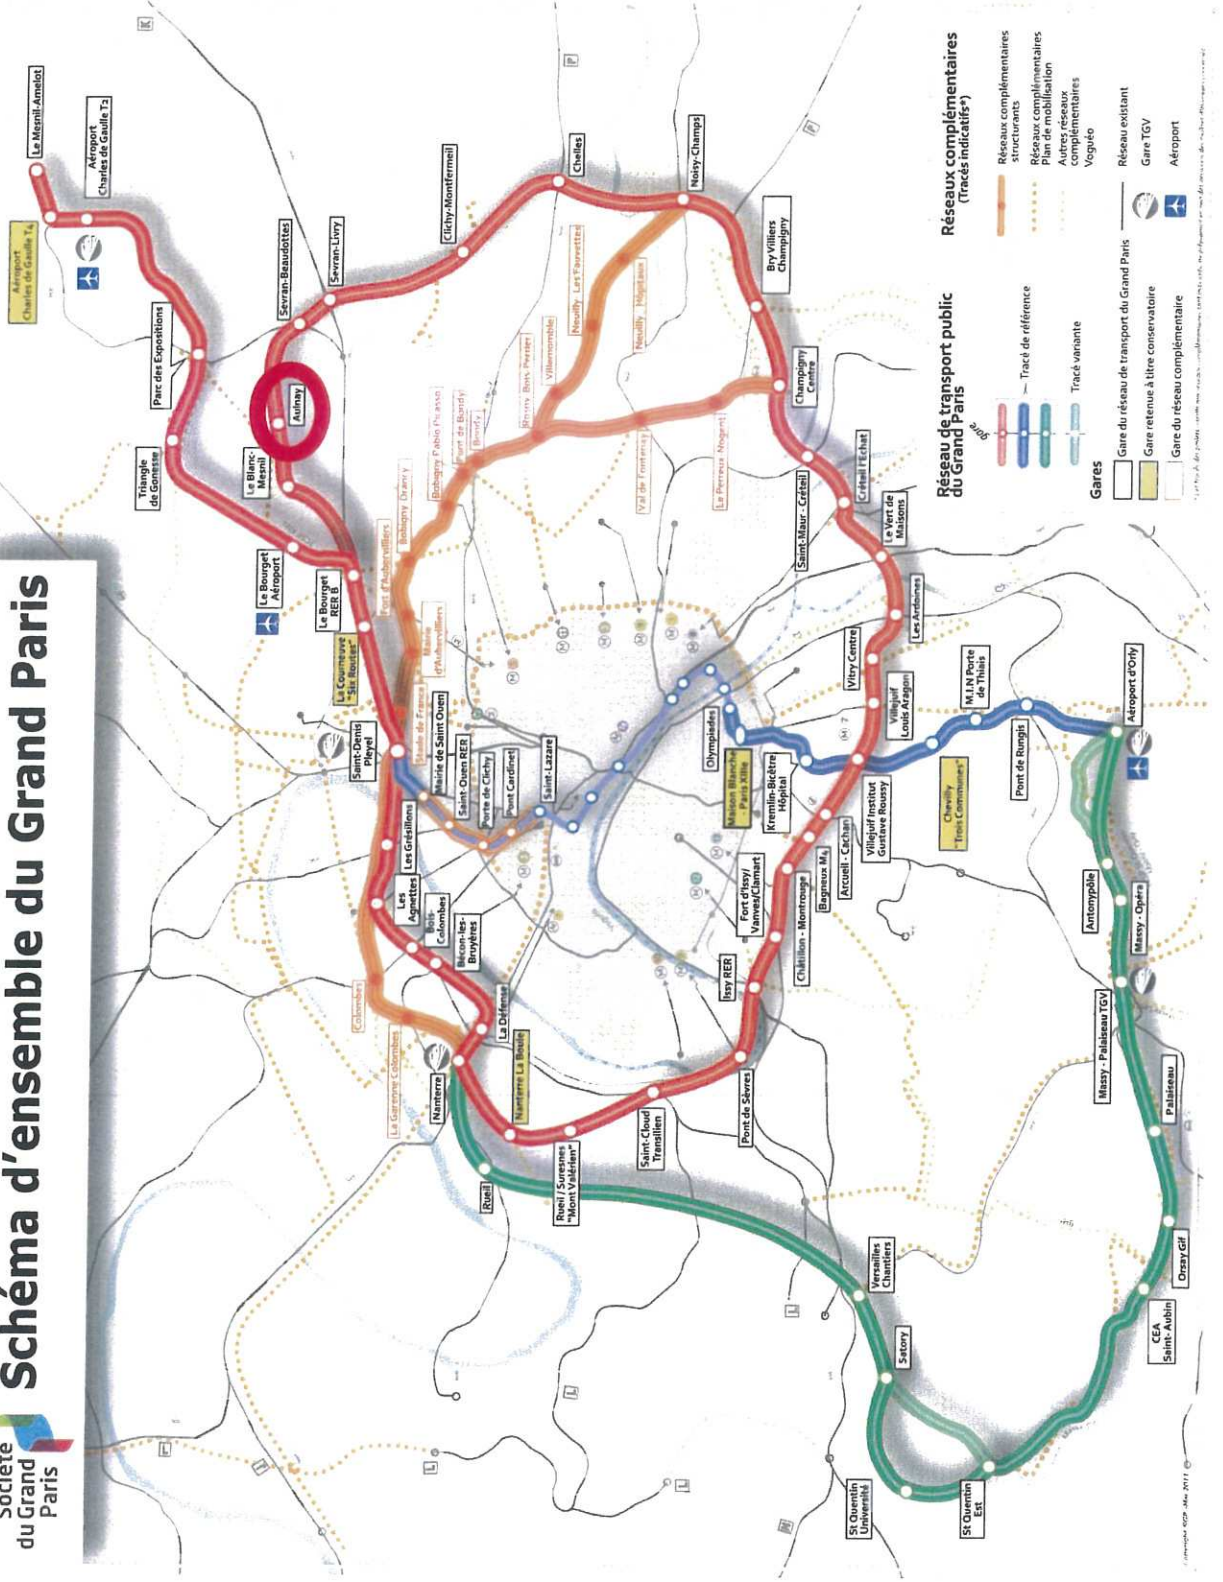

3- Territoire proche : pré-diagnostic

Des zones typées à forts enjeux

- Requalification urbaine de la Rose des Vents
- Redynamisation des zones d'activités en désuétude
- Gestion Natura 2000 du Parc du Sausset
- Amélioration des zones commerciales

1- Schéma d'ensemble du Grand Paris

Schéma d'ensemble du Grand Paris

Récapitulatif des 3 localisations