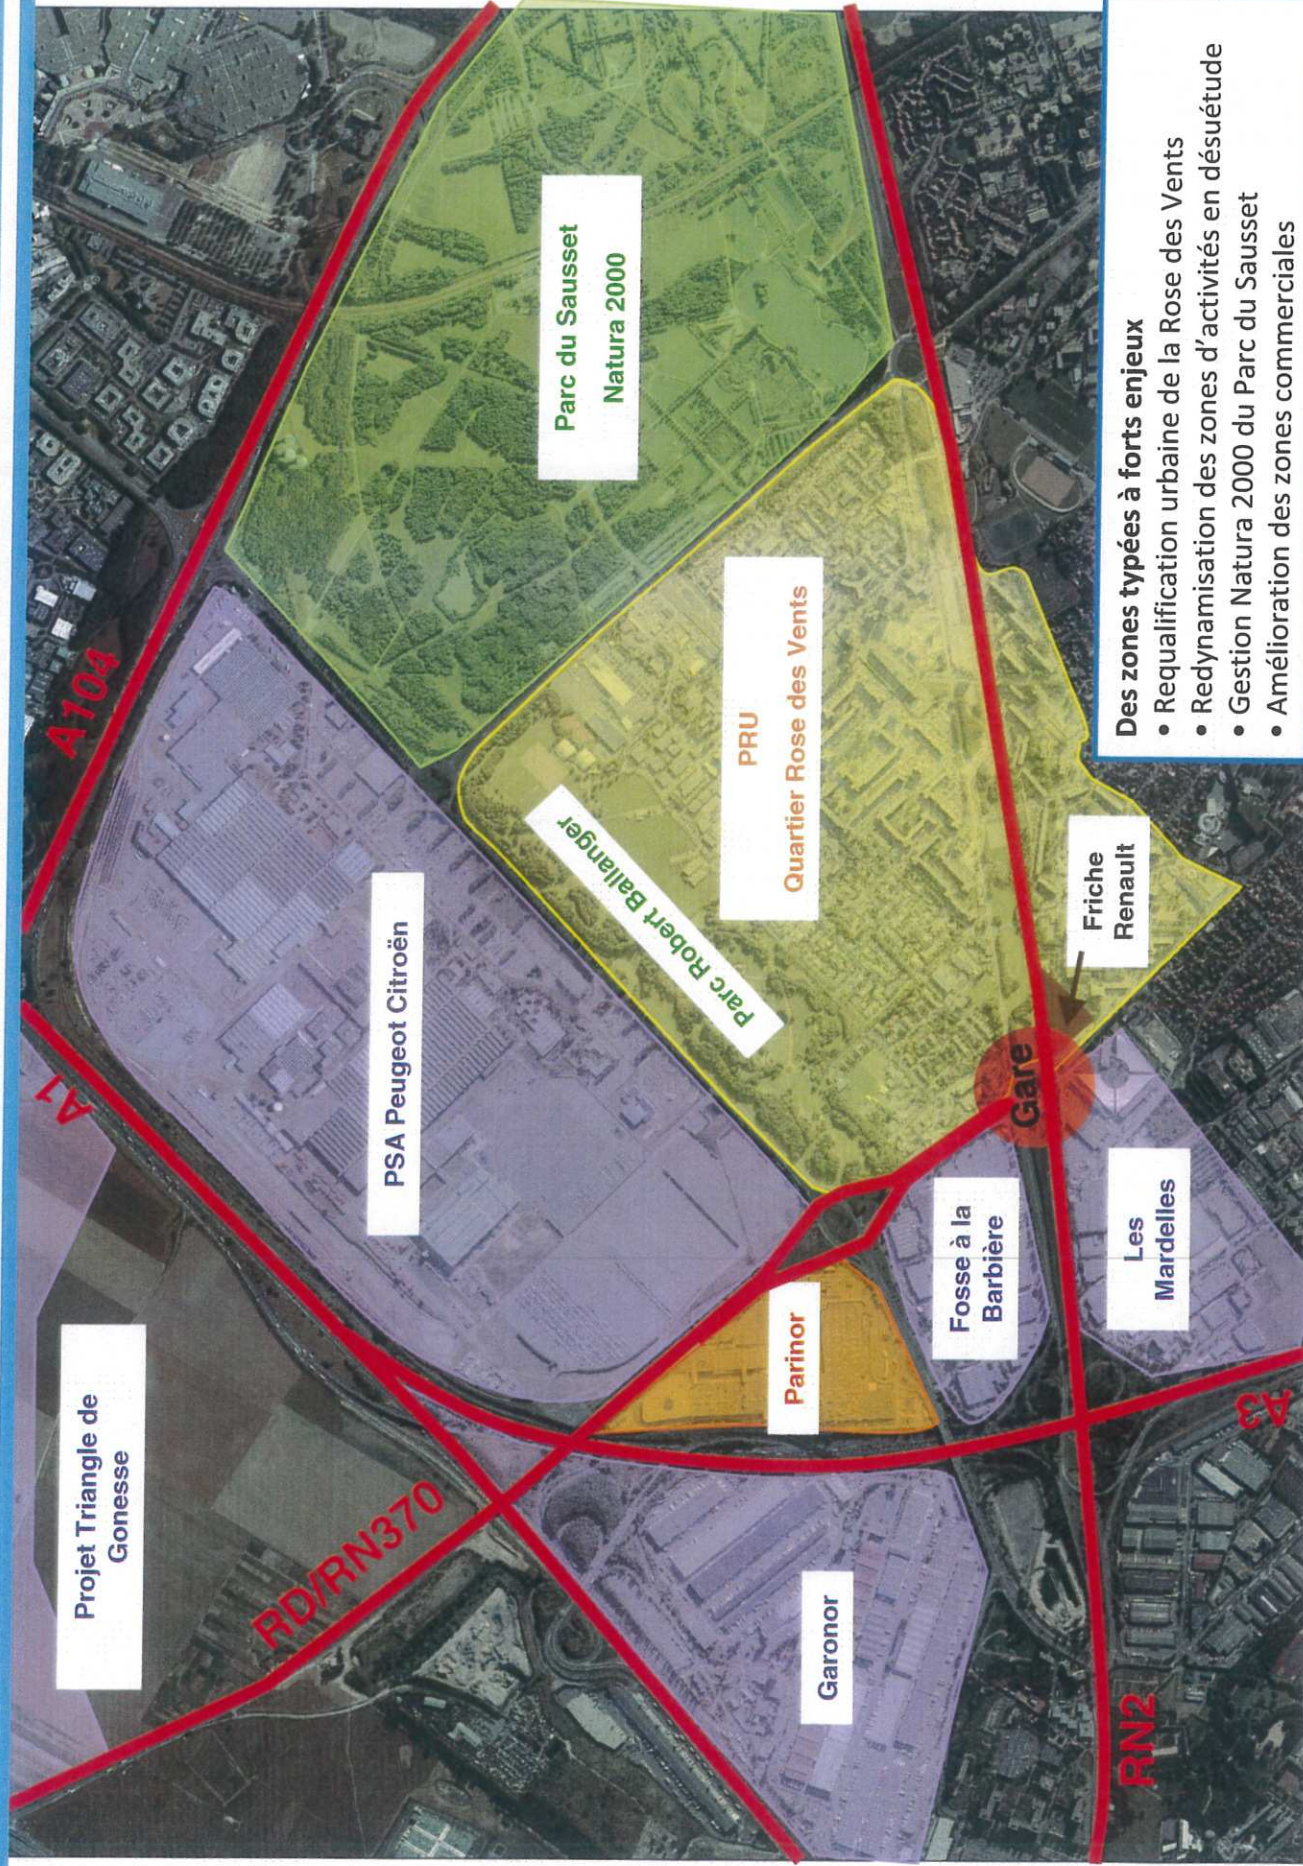

3- Territoire proche : pré-diagnostic

Des zones typées à forts enjeux

- Requalification urbaine de la Rose des Vents
- Redynamisation des zones d'activités en désuétude
- Gestion Natura 2000 du Parc du Sausset
- Amélioration des zones commerciales

1- Schéma d'ensemble du Grand Paris

Schéma d'ensemble du Grand Paris

Récapitulatif des 3 localisations