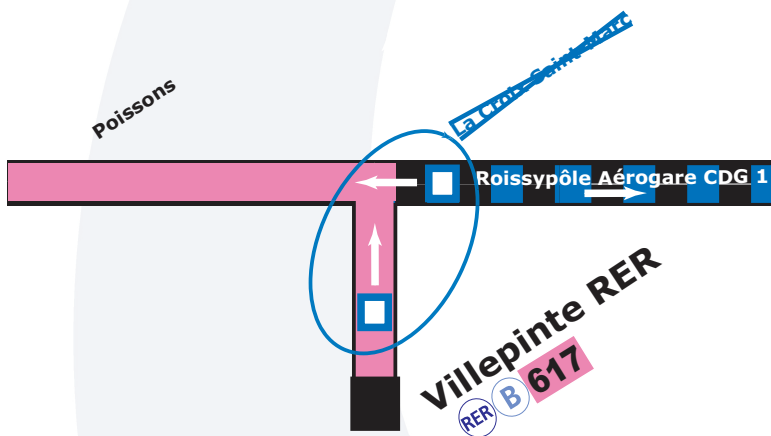

INFORMATION VOYAGEURS

A partir du 06 Avril 2009

La ligne ne desservira plus Roissypôle*.

Parcours :

 Inchangé
 Abandonné

Arrêts :

 Existant
 ~~Supprimé~~

- Son terminus nord est la gare Villepinte RER.