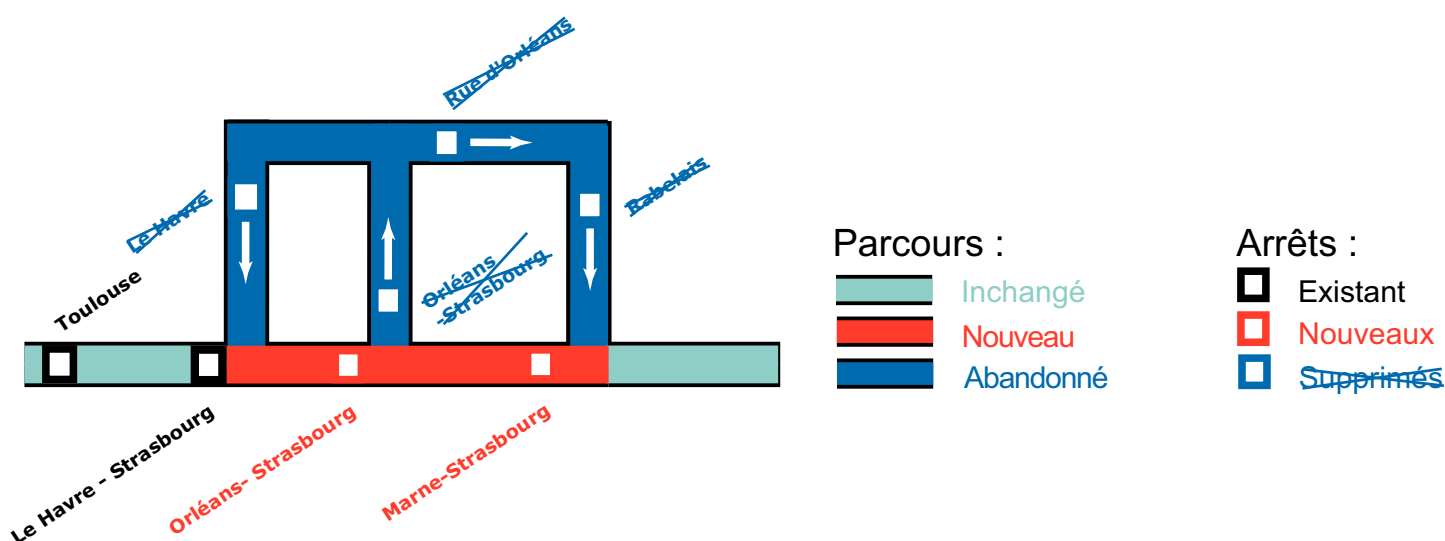

INFORMATION VOYAGEURS

A partir du 06 Avril 2009

L'itinéraire de la ligne est modifié*.

- L'avenue de Strasbourg est desservie dans son intégralité sur la commune d'Aulnay. Deux nouveaux arrêts sont créés : Orléans-Strasbourg à l'intersection avec la rue d'Orléans et Maine-Strasbourg à l'intersection de la rue du Maine.
- La route de Bondy n'est plus desservie sur la commune d'Aulnay, les arrêts : Le Havre, Rue d'Orléans et Orléans-Strasbourg ne sont plus desservis ainsi que l'arrêt Rabelais sur la commune de Bondy.